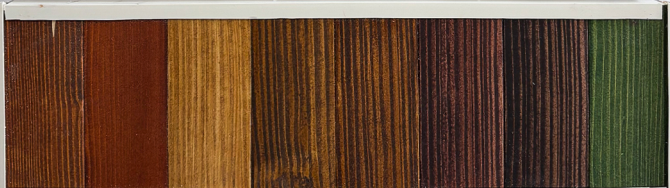

110
CILIEGIO

100
MOGANO

105
NOCE CHIARO

102
NOCE MEDIO

101
NOCE SCURO

104
PALISSANDRO

106
WENGÉ

103
VERDE PINO