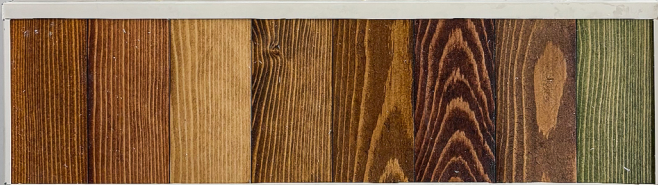

50 BIANCO   08 NEUTRO   05 PINO   03 ROVERE   52 ROVERE SCURO   17 TEAK   10 LARICE   54 DOUGLAS