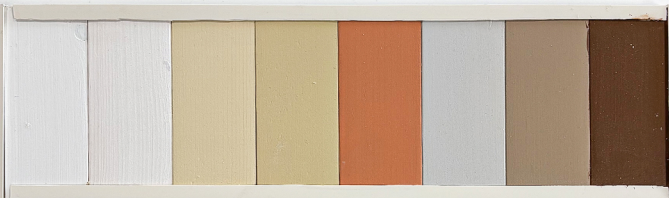

Resa: 12-16 m²/l

BIANCO
SUPERWHITE

50
BIANCO

115
AVORIO

06
SENAPE NATURALE

42
ARAGOSTA

100
GRIGIO GHIACCIO

116
TORTORA

50
CIOCCOLATO